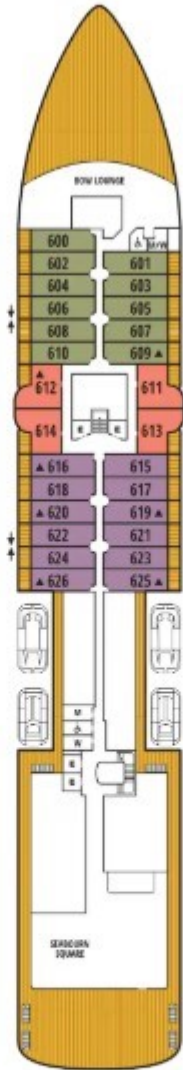

# Seabourn Venture Seabourn Pursuit

## DECK PLANS

DECK 10

DECK 9

DECK 8

DECK 7

DECK 6

DECK 5

DECK 4

DECK 3

### SUITE CATEGORIES

- **GW** Grand Wintergarden Suite
- **WG** Wintergarden Suite
- **SS** Signature Suite
- **OW** Owner's Suite
- **PA** Penthouse Panorama Suite
- **PH** Penthouse Suite
- **V4** Veranda Suite
- **V3** Veranda Suite
- **V2** Veranda Suite
- **V1** Veranda Suite